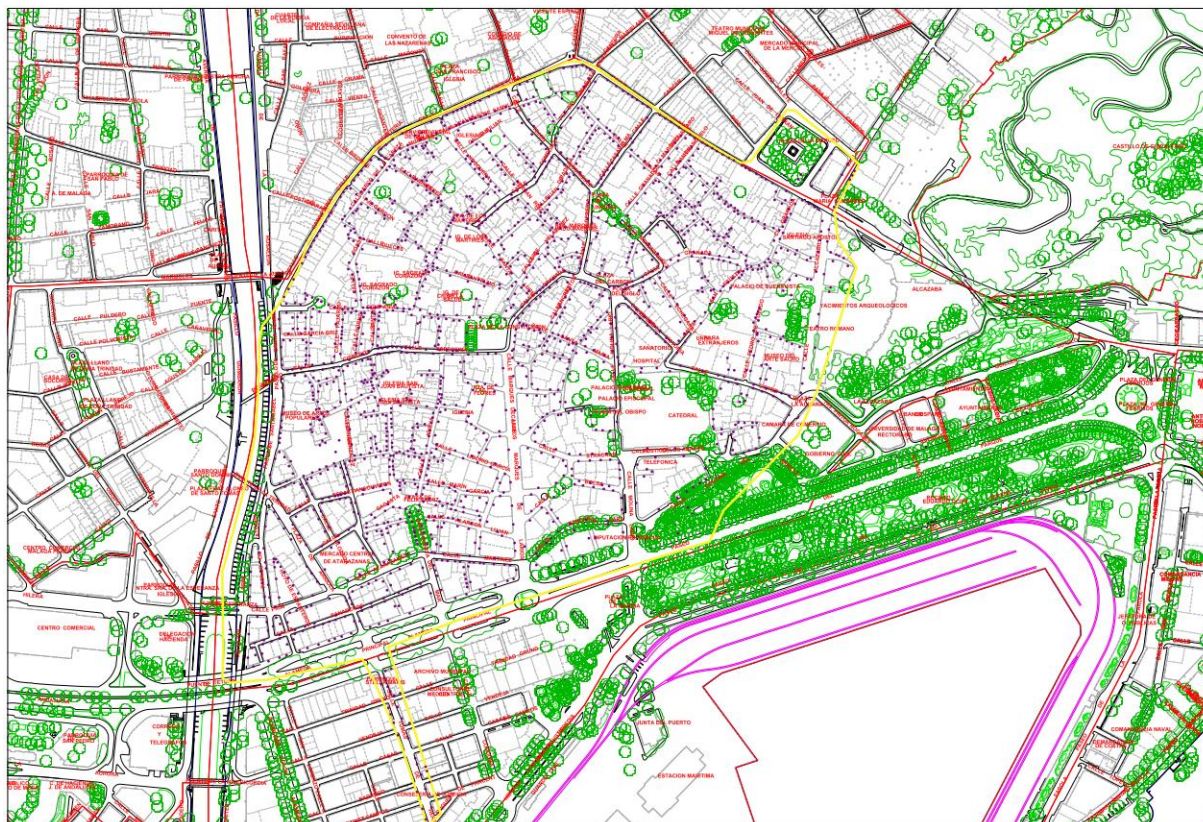

Este dispositivo puerta a puerta se puso en marcha el pasado 01 de julio de forma experimental, habiendo alcanzado ya su fase de consolidación.

El trabajo se distribuirá en **dos turnos diarios de lunes a sábado, de 10.00 a 12.15 horas y de 17.00 a 20.00 horas**, habiéndose establecido los correspondientes recorridos de recogida y los establecimientos concretos en los que se efectuará el servicio, 516 comercios por la mañana y 421 por la tarde.

**Para conocer la zona de influencia del nuevo servicio puede consultar el siguiente mapa "Contorno Recogida Puerta a Puerta".**

**Centro Asesor Ambiental. Sección de Biodiversidad y Ed. Ambiental**

**Mapa "Contorno Recogida Puerta a Puerta"**